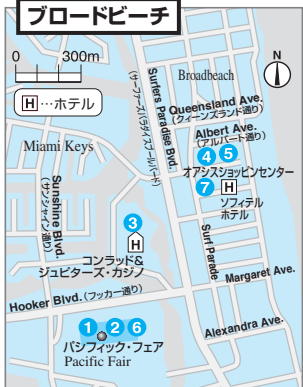

# ゴールドコースト・ブロードビーチのCD・ATMの設置場所

## CD・ATM設置場所

- 1 ゴールドコーストハイウェイ沿いおばけ屋敷隣、銀行外
- 2 ゴールドコーストハイウェイ沿い銀行外
- 3 ゴールドコーストハイウェイ沿いサーティーワンアイスクリーム向かい銀行外
- 4 ゴールドコーストハイウェイ沿い、ハードロックカフェ向かい銀行外
- 5 セントロサーファーズパラダイスショッピングセンター地下1階ウルフース前
- 6 ピアッツァ・オン・ザ・プールバードショッピングセンター内
- 7 中・長距離バスターミナルトランジットセンター内
- 8 シェブロンルネッサンスショッピングセンター内コルス・スーパーマーケット近く
- 9 セントロサーファーズパラダイスショッピングセンター内1階

## CD・ATM設置場所

- 1 パシフィックフェア内銀行広場、エクスチェンジ通り
- 2 パシフィックフェア内銀行広場、パーボン通り
- 3 コンラッドホテルロビーを入り右側階段を降り右側のATM広場
- 4 アルバート通り沿い
- 5 アルバート通り沿い
- 6 パシフィックフェア内、ワイマニユビル通り
- 7 オアシスショッピングセンター内

### ●地図外のATM設置場所

- ロビーナショッピングセンター、フードマーケット入口横
- ロビーナショッピングセンター、バザーストリート駐車場入口横
- ロビーナショッピングセンター、シネマ横

▼地図上のポイント以外でもこのマークのCD/ATMをご利用いただけます。

\* CD/ATM設置場所は変更になることがございます。  
\* CD/ATMご利用の際は、くれぐれも周囲の状況に気を配り、スリや引っかくりの標的とならないよう十分ご注意ください。