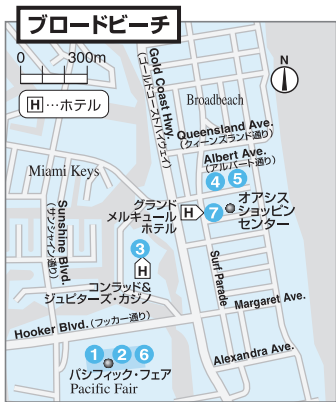

● ATM設置場所

- 1 ゴールドコーストハイウェイ沿いラプティスプラザ1階
- 2 ゴールドコーストハイウェイ沿い、ドルフィンアーケード向い
- 3 ゴールドコーストハイウェイ沿い、ハードロックカフェ向い
- 4 ゴールドコーストハイウェイ沿い、パラダイスセンター内インフォメーションセンター横
- 5 ピアッツァ オンザ パールバード1階
- 6 ピアッツァ オンザ パールバード1階
- 7 パラダイスセンター内、入口近く

**PLUS** ▶ 地図上のポイント以外でもPLUSマークのATMでご利用いただけます。  
▶ ATMの設置場所は変更になる場合がありますのでご了承ください。

ゴールドコースト・ブリスベンのCD・ATMの設置場所

● ATM設置場所

- 1 パシフィックフェア内銀行広場、エクスチェンジ通り
- 2 パシフィックフェア内銀行広場、パーボン通り
- 3 コンラッドホテルロビーを入り右側階段を降り右側のATM広場
- 4 アルバート通り沿い
- 5 アルバート通り沿い
- 6 パシフィックフェア内、ワイマニキュル通り
- 7 グランドメルキュールホテルグランドフロアのテナント

● 地図外のATM設置場所

- ロビーナショッピングセンター、フードマーケット入口横
- ロビーナショッピングセンター、パガーストリート駐車場入口横
- ロビーナショッピングセンター、シネマ横

※掲載されている情報は2002年12月現在のものです。  
※ATMの設置場所は予告なく変更される場合があります。

● ATM設置場所

- 1 クイーン通り沿い、マイヤーセンター入口近く
- 2 イーグル通りとメリー通りの角正面、ウォーターフロントビル左側
- 3 クイーン通り、中央郵便局向い側
- 4 アデレード通り、ブロードウェイショッピングセンター入口
- 5 アルバート通り、コーヒークラブの外側
- 6 アデレード通り、ブロードウェイショッピングセンター、クイーン通り側B1コンビニの前
- 7 クイーン通り沿い
- 8 クイーン通りとエドワード通りの角
- 9 マイヤーセンター内、レベルAセクション正面
- 10 クイーン通りとエドワード通りの角、銀行外壁
- 11 アルバート通り沿い
- 12 クイーン通りとクーク通りの角、銀行外壁

✕ 空港内ATM設置場所

- ブリスベン空港
- 国際線2階エントランス前
  - 国内線1階クイーンズ航空チェックインカウンター前
  - 国内線1階パーソンエアチェックインカウンター近く

**PLUS** ▶ 地図上のポイント以外でもPLUSマークのATMでご利用いただけます。  
▶ ATMの設置場所は予告なく変更される場合がありますのでご了承ください。

※掲載されている情報は2002年12月現在のものです。  
※ATMの設置場所は予告なく変更される場合があります。